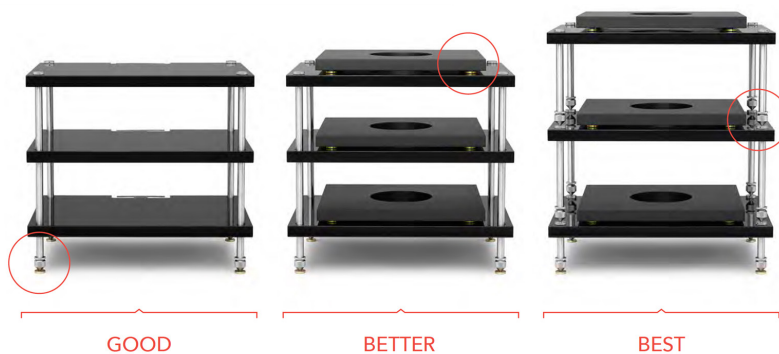

Inspelningsfilter + CD

Professional Rack System är en moduluppbyggd möbel för HiFi entusiaster som vill ha prestandahöjning i varje del av sitt system. Hyllplanen är gjorda i solid Bambu och benen är tillverkade i rostfri solid stål. Enheterna köpes bit för bit och kan därmed skräddarsys och expanderas efter behov. Resonanskontrollen kan ökas med en extra dämpningsskiva för varje hyllplan och med hjälp av spikes på varje individuellt hyllplan.